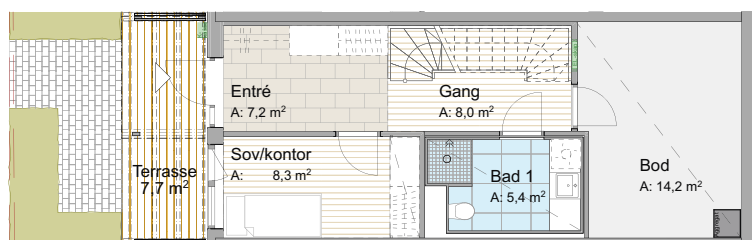

Innholdsrikt rekkehus med fire soverom og to bad

Gjennomgående stue og kjøkken med utgang til sørvendt terrasse og hage.
Romslig hovedsoverom med fransk balkong. Totalt fire soverom og to bad.
Terrasse og hage i forbindelse med entré i sokkel og innvendig bod på ca 14 kvm.

Rekkehus GLH2 4.2

Areal BRA-i	137 kvm
Areal BRA-e	5 kvm
Areal BRA	142 kvm
TBA	22,6 kvm
Etasjer	3
Soverom	4

3. etg.

2. etg.

1. etg.

Forbehold:

Det tas forbehold om mulige justeringer i omfang nedforet himling, pga tekniske føringer. Arealer er beregnet ut i fra data-tegning og totalareal er oppgitt i BRA i hht NS3940. Tekniske forhold i bygningsmessig utførelse kan påvirke arealer i mindre grad.