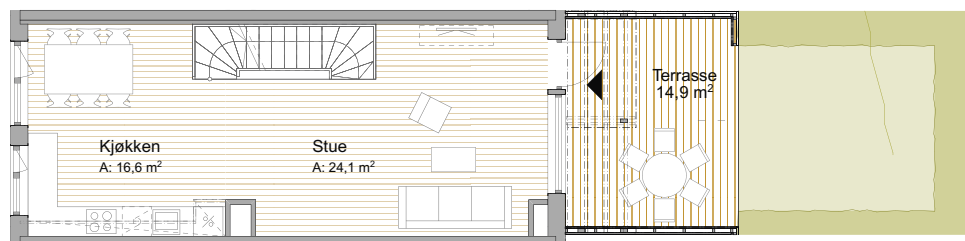

Innholdsrikt rekkehus med fire soverom og to bad

Gjennomgående stue og kjøkken med utgang til sørvendt terrasse og hage.
Romslig hovedsoverom med fransk balkong. Totalt fire soverom og to bad.
Terrasse og hage i forbindelse med entré i sokkel og innvendig bod på ca 14 kvm.

Rekkehus GLH2 4.2

Areal BRA-i	137 kvm
Areal BRA-e	5 kvm
Areal BRA	142 kvm
TBA	22,6 kvm
Etasjer	3
Soverom	4

3. etg.

2. etg.

1. etg.

Forbehold:

Det tas forbehold om mulige justeringer i omfang nedforet himling, pga tekniske føringer. Arealer er beregnet ut i fra data-tegning og totalareal er oppgitt i BRA i hht NS3940. Tekniske forhold i bygningsmessig utførelse kan påvirke arealer i mindre grad.