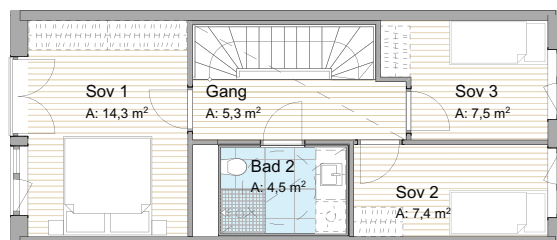

Innholdsrikt rekkehus med fire soverom og to bad

Gjennomgående stue og kjøkken med utgang til sørvendt terrasse og hage.
Romslig hovedsoverom med fransk balkong. Totalt fire soverom og to bad.
Terrasse og hage i forbindelse med entré i sokkel og innvendig bod på ca 14 kvm.

Rekkehus GLH2 4.2

Areal BRA-i	137 kvm
Areal BRA-e	5 kvm
Areal BRA	142 kvm
TBA	22,6 kvm
Etasjer	3
Soverom	4

3. etg.

2. etg.

1. etg.

Forbehold:

Det tas forbehold om mulige justeringer i omfang nedforet himling, pga tekniske føringer. Arealer er beregnet ut i fra data-tegning og totalareal er oppgitt i BRA i hht NS3940. Tekniske forhold i bygningsmessig utførelse kan påvirke arealer i mindre grad.