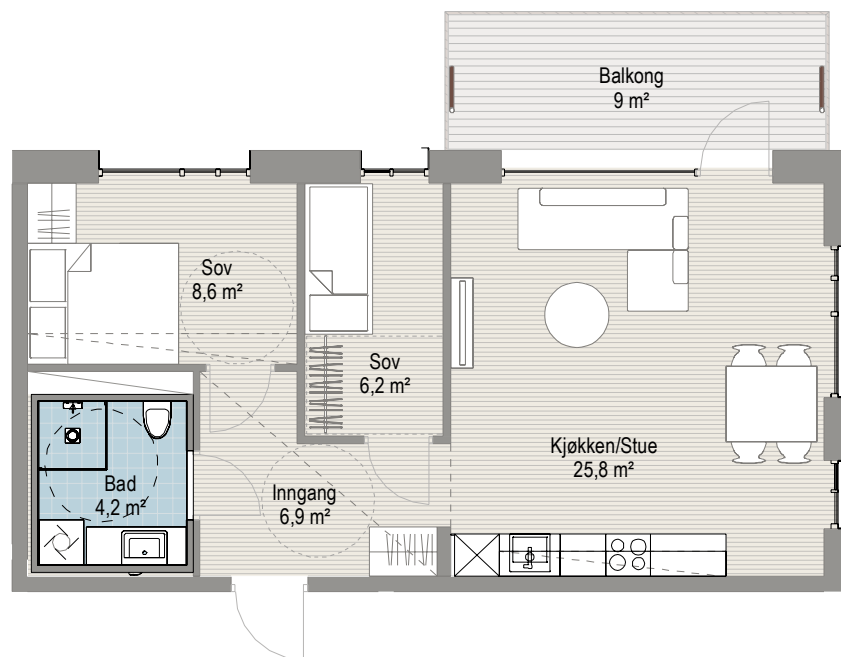

Leilighet SV1 0301

Leilighetstype	3-roms
Etasje	3. etg
BRA-i	57 kvm
BRA-e	5 kvm
BRA	62 kvm
Terrasse/balkong	9,6 kvm

Flott 3-roms hjørneleilighet med romslig balkong i 3. etasje
 Åpen stue- og kjøkkenløsning med store vindusflater. To soverom og lekkert flislagt bad.

Forbehold:

Det tas forbehold om mulige justeringer i omfang nedforet himling, pga tekniske føringer. Arealer er beregnet ut i fra data-tegning og totalareal er oppgitt i BRA i hht NS3940. Tekniske forhold i bygningsmessig utførelse kan påvirke arealer i mindre grad.