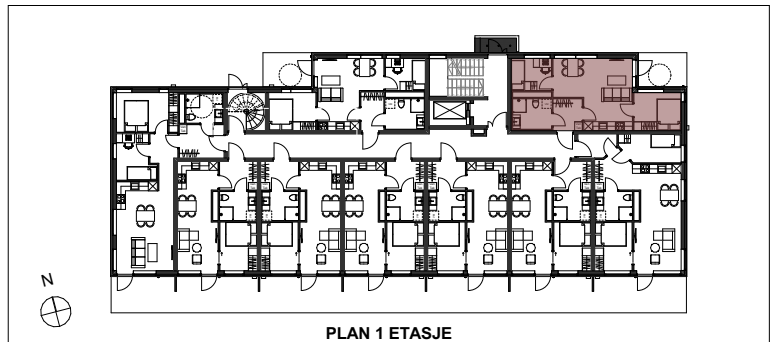

ST1-0101

BRA: 46 kvm

P-rom: 46 kvm

Soverom: 2

Terrasse/Balkong: 7,0 kvm

0 1 2 3 4 5 10 m