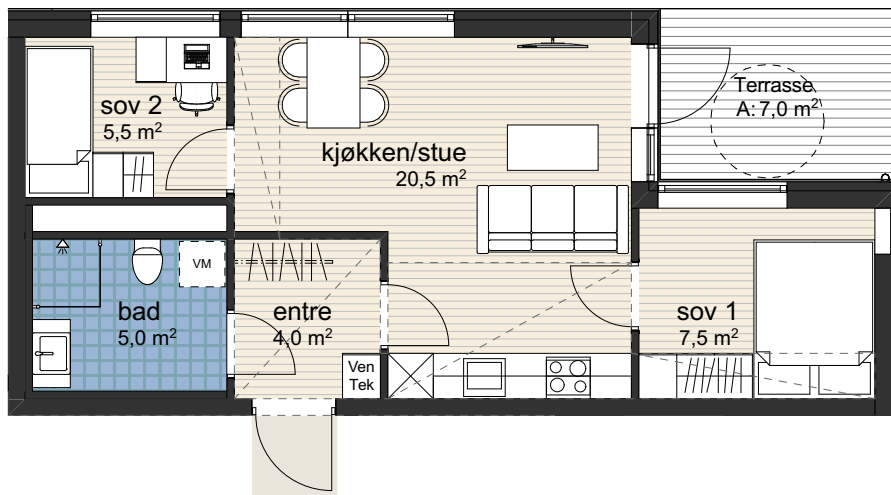

ST1-0101

BRA: 46 kvm

P-rom: 46 kvm

Soverom: 2

Terrasse/Balkong: 7,0 kvm

0 1 2 3 4 5 10 m