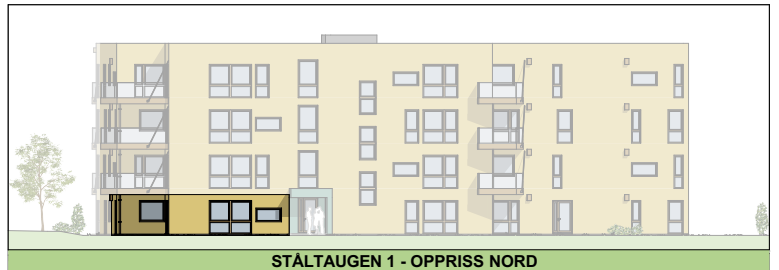

ST1-0101

BRA: 46 kvm

P-rom: 46 kvm

Soverom: 2

Terrasse/Balkong: 7,0 kvm

0 1 2 3 4 5 10 m