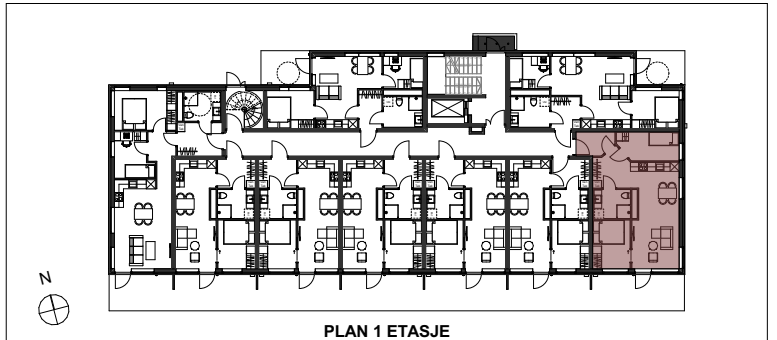

ST1-0102

BRA: 53 kvm

P-rom: 53 kvm

Soverom: 2

Terrasse/Balkong: 14,5 kvm

STÅLTAUGEN 1 - OPPRISS SØR

PLAN 1 ETASJE