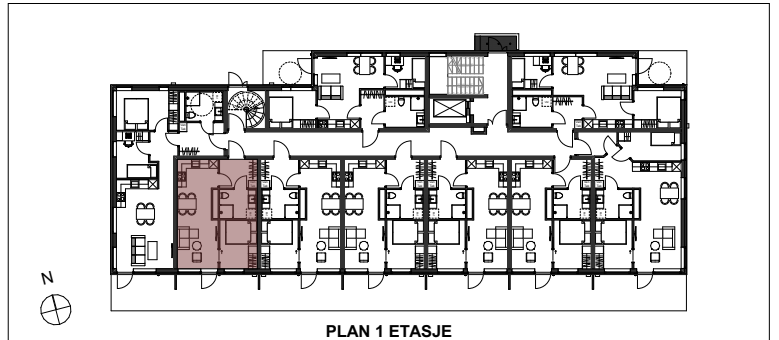

ST1-0107

BRA: 38 kvm

P-rom: 38 kvm

Soverom: 1

Terrasse/Balkong: 13,0 kvm

STÅLTAUGEN 1 - OPPRISS SØR

PLAN 1 ETASJE

0 1 2 3 4 5 10 m