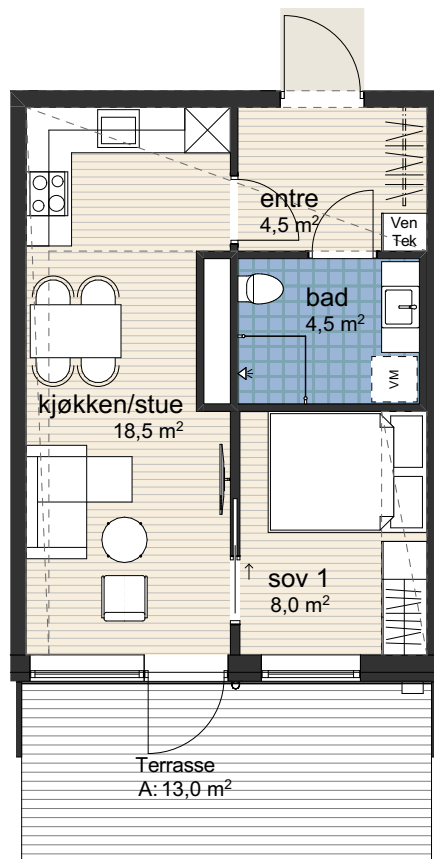

ST1-0107

BRA: 38 kvm

P-rom: 38 kvm

Soverom: 1

Terrasse/Balkong: 13,0 kvm

STÅLTAUGEN 1 - OPPRISS SØR

PLAN 1 ETASJE

0 1 2 3 4 5 10 m