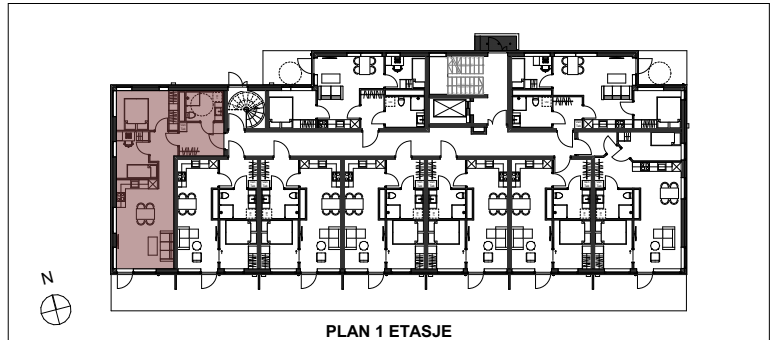

ST1-0108

BRA: 59 kvm

P-rom: 59 kvm

Soverom: 2

Terrasse/Balkong: 10,0 kvm

STÅLTAUGEN 1 - OPPRISS SØR

PLAN 1 ETASJE

0 1 2 3 4 5 10 m