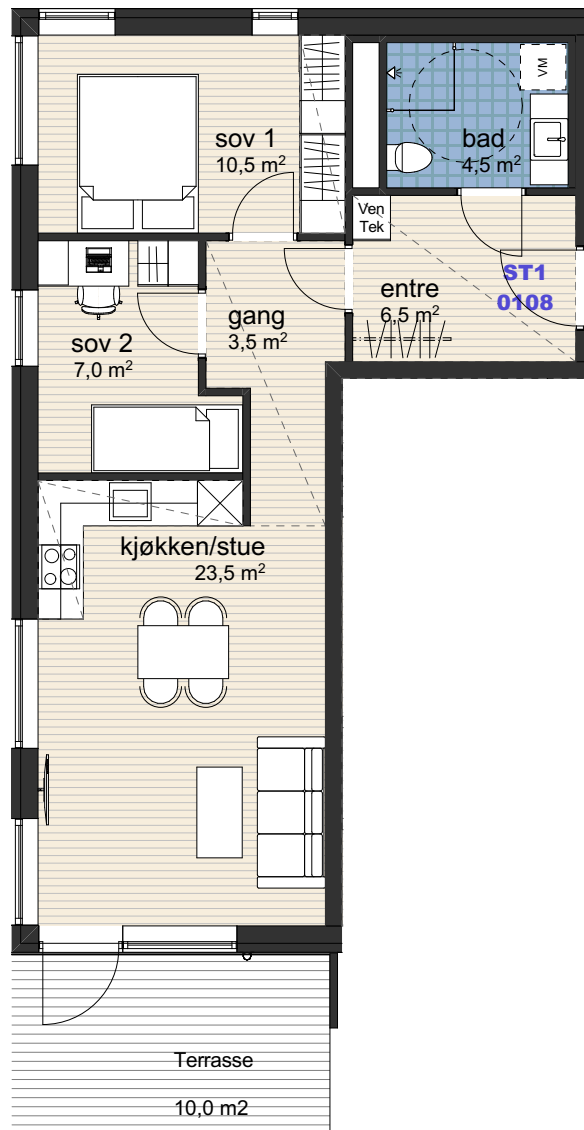

ST1-0108

BRA: 59 kvm

P-rom: 59 kvm

Soverom: 2

Terrasse/Balkong: 10,0 kvm

STÅLTAUGEN 1 - OPPRISS SØR

PLAN 1 ETASJE

0 1 2 3 4 5 10 m