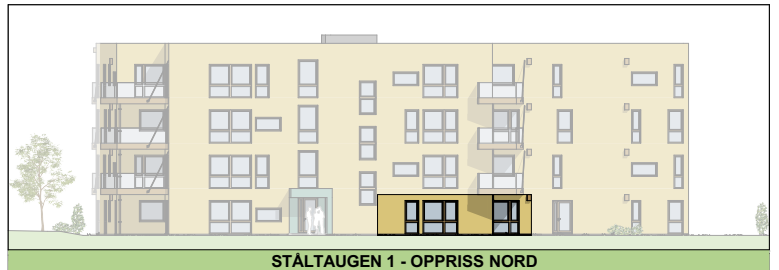

ST1-0109

BRA: 42 kvm

P-rom: 42 kvm

Soverom: 2

Terrasse/Balkong: 7,0 kvm

STÅLTAUGEN 1 - OPPRISS NORD

PLAN 1 ETASJE

0 1 2 3 4 5 10 m