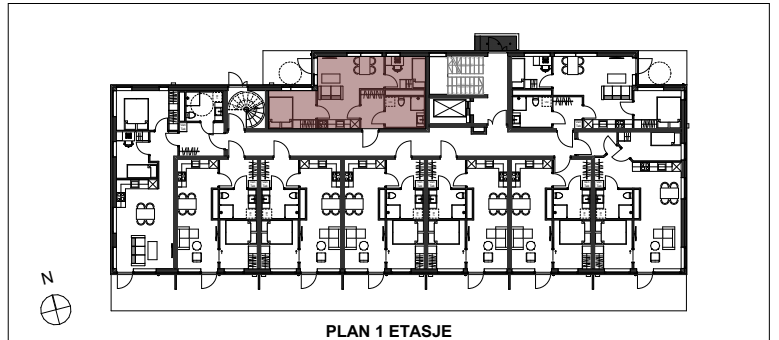

ST1-0109

BRA: 42 kvm

P-rom: 42 kvm

Soverom: 2

Terrasse/Balkong: 7,0 kvm

STÅLTAUGEN 1 - OPPRISS NORD

PLAN 1 ETASJE

0 1 2 3 4 5 10 m