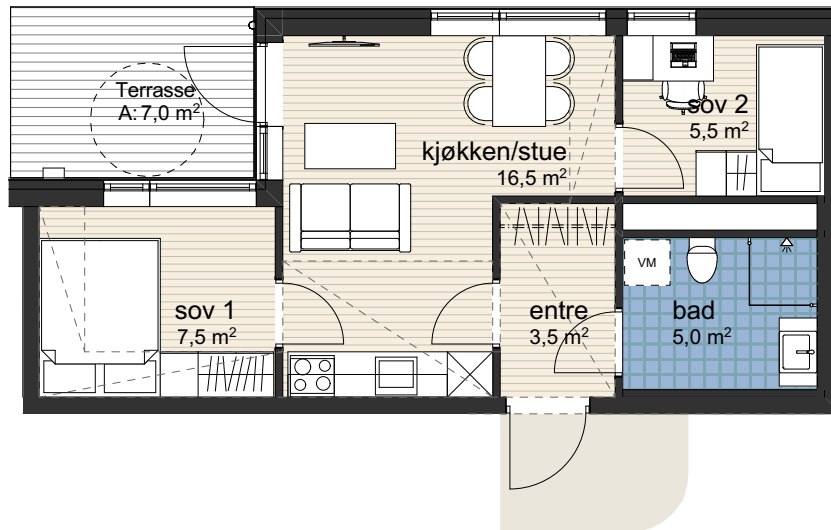

ST1-0109

BRA: 42 kvm

P-rom: 42 kvm

Soverom: 2

Terrasse/Balkong: 7,0 kvm

STÅLTAUGEN 1 - OPPRISS NORD

PLAN 1 ETASJE

0 1 2 3 4 5 10 m