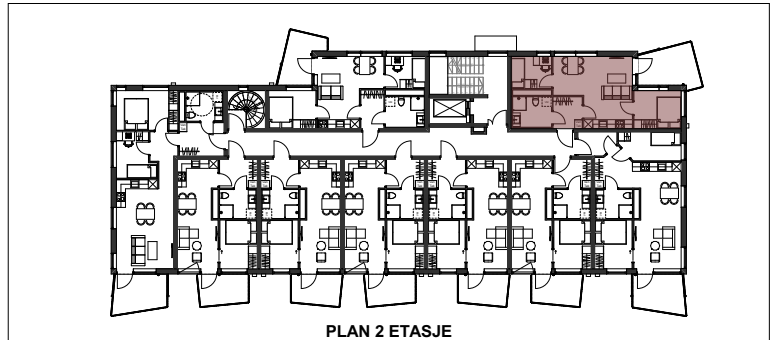

ST1-0201

BRA: 46 kvm

P-rom: 46 kvm

Soverom: 2

Terrasse/Balkong: 9,5 kvm

0 1 2 3 4 5 10 m