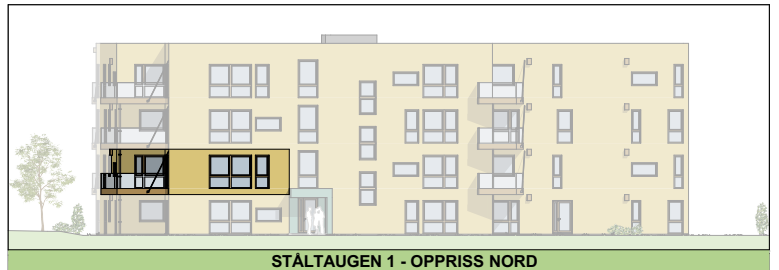

ST1-0201

BRA: 46 kvm

P-rom: 46 kvm

Soverom: 2

Terrasse/Balkong: 9,5 kvm

0 1 2 3 4 5 10 m