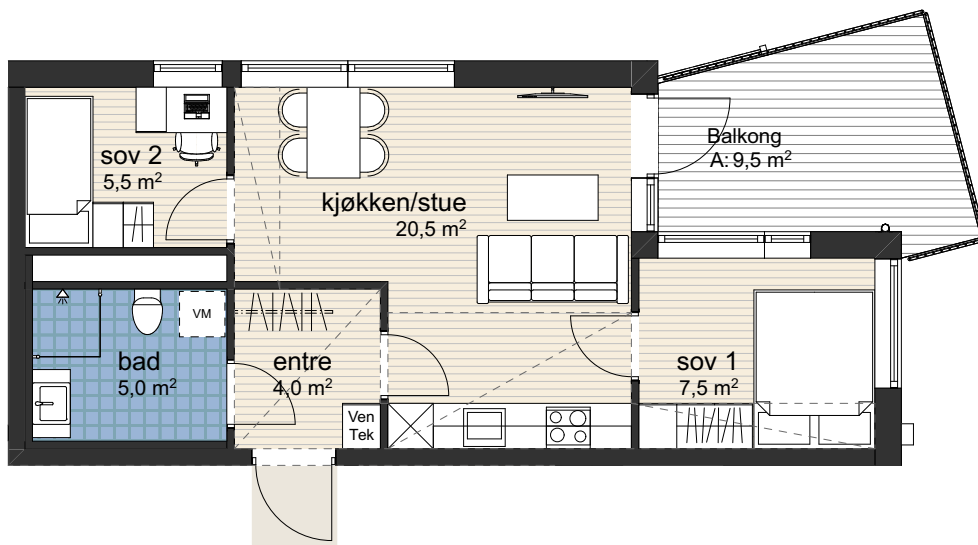

ST1-0201

BRA: 46 kvm

P-rom: 46 kvm

Soverom: 2

Terrasse/Balkong: 9,5 kvm

0 1 2 3 4 5 10 m