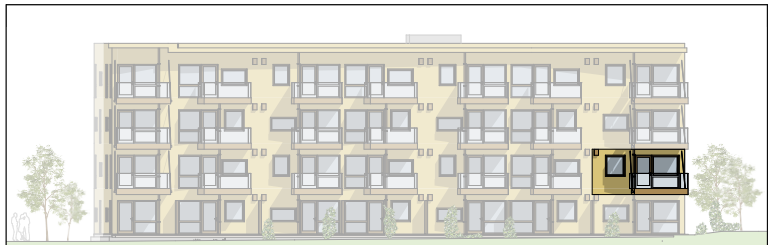

## ST1-0202

**BRA:** 53 kvm

**P-rom:** 53 kvm

**Soverom:** 2

**Terrasse/Balkong:** 14,5 kvm

STÅLTAUGEN 1 - OPPRISS SØR

PLAN 2 ETASJE