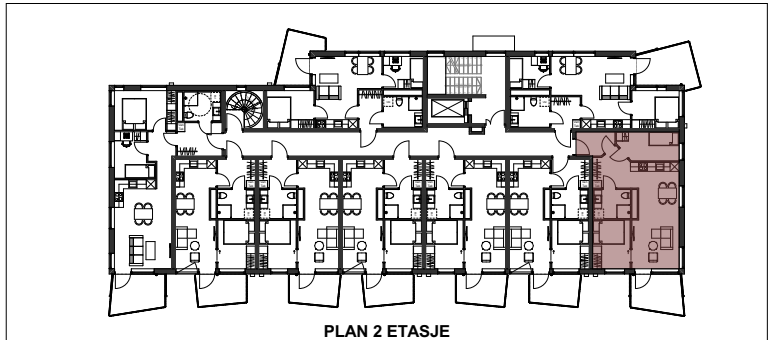

## ST1-0202

**BRA:** 53 kvm

**P-rom:** 53 kvm

**Soverom:** 2

**Terrasse/Balkong:** 14,5 kvm

STÅLTAUGEN 1 - OPPRISS SØR

PLAN 2 ETASJE