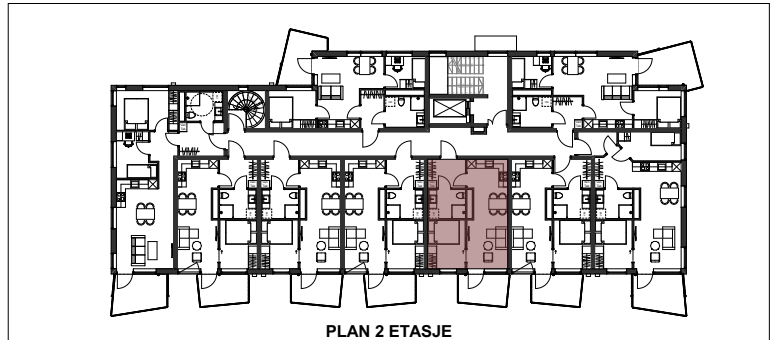

ST1-0204

BRA: 38 kvm

P-rom: 38 kvm

Soverom: 1

Terrasse/Balkong: 6,5 kvm

STÅLTAUGEN 1 - OPPRISS SØR

PLAN 2 ETASJE