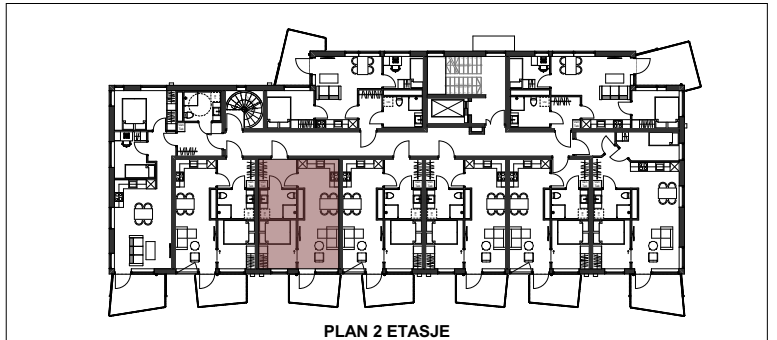

ST1-0206

BRA: 38 kvm

P-rom: 38 kvm

Soverom: 1

Terrasse/Balkong: 6,5 kvm

STÅLTAUGEN 1 - OPPRISS SØR

PLAN 2 ETASJE