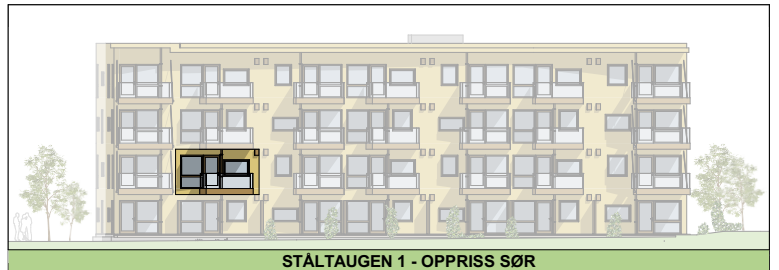

## ST1-0207

**BRA:** 38 kvm

**P-rom:** 38 kvm

**Soverom:** 1

**Terrasse/Balkong:** 6,5 kvm

STÅLTAUGEN 1 - OPPRISS SØR

PLAN 2 ETASJE