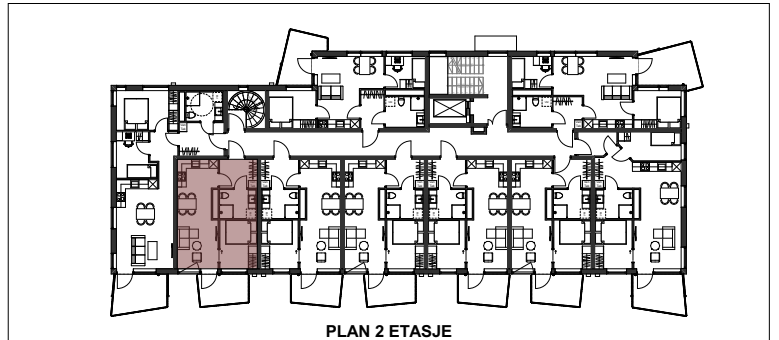

## ST1-0207

**BRA:** 38 kvm

**P-rom:** 38 kvm

**Soverom:** 1

**Terrasse/Balkong:** 6,5 kvm

STÅLTAUGEN 1 - OPPRISS SØR

PLAN 2 ETASJE