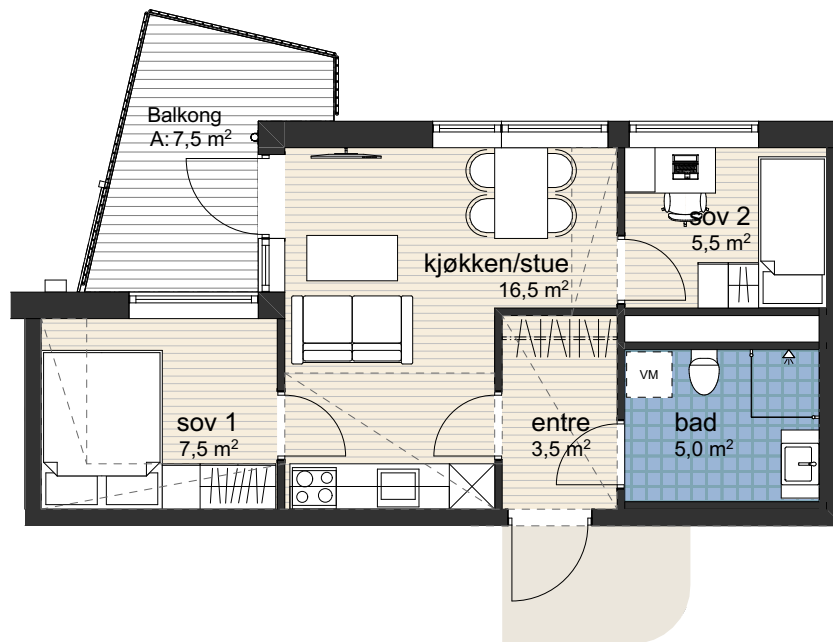

ST1-0209

BRA: 42 kvm

P-rom: 42 kvm

Soverom: 2

Terrasse/Balkong: 7,5 kvm

0 1 2 3 4 5 10 m