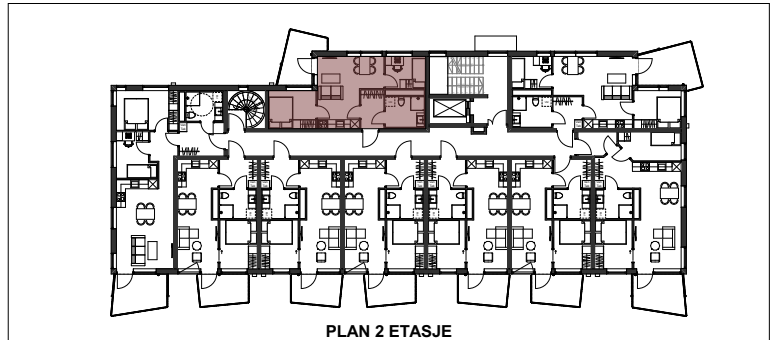

ST1-0209

BRA: 42 kvm

P-rom: 42 kvm

Soverom: 2

Terrasse/Balkong: 7,5 kvm

0 1 2 3 4 5 10 m