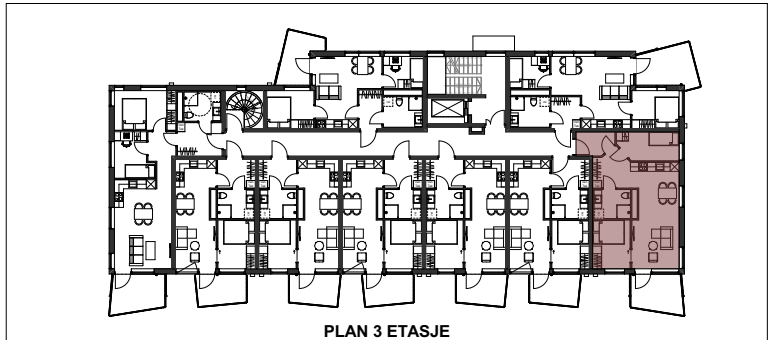

## ST1-0302

**BRA:** 53 kvm

**P-rom:** 53 kvm

**Soverom:** 2

**Terrasse/Balkong:** 14,5 kvm

STÅLTAUGEN 1 - OPPRISS SØR

PLAN 3 ETASJE