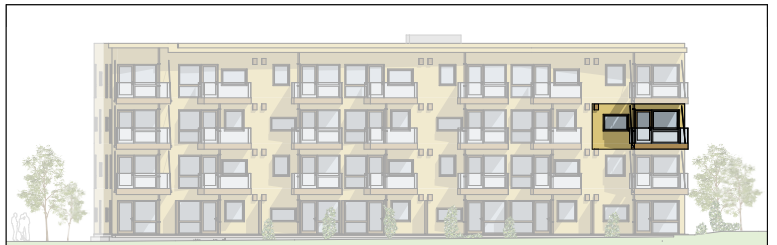

## ST1-0302

**BRA:** 53 kvm

**P-rom:** 53 kvm

**Soverom:** 2

**Terrasse/Balkong:** 14,5 kvm

STÅLTAUGEN 1 - OPPRISS SØR

PLAN 3 ETASJE