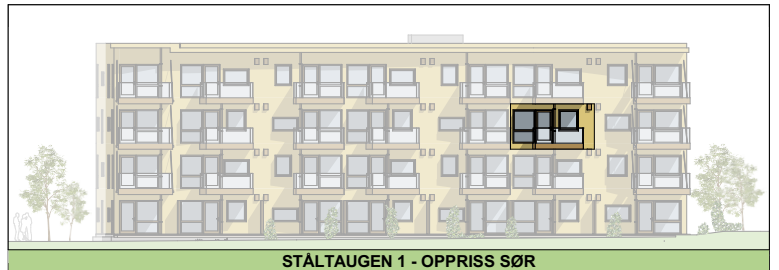

## ST1-0303

**BRA:** 38 kvm

**P-rom:** 38 kvm

**Soverom:** 1

**Terrasse/Balkong:** 6,5 kvm

STÅLTAUGEN 1 - OPPRISS SØR

PLAN 3 ETASJE