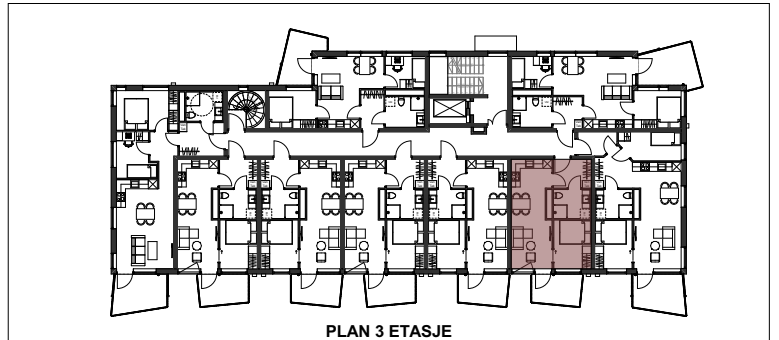

## ST1-0303

**BRA:** 38 kvm

**P-rom:** 38 kvm

**Soverom:** 1

**Terrasse/Balkong:** 6,5 kvm

STÅLTAUGEN 1 - OPPRISS SØR

PLAN 3 ETASJE