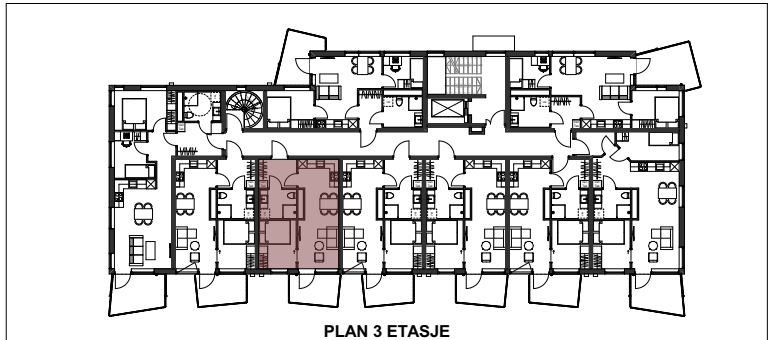

## ST1-0306

**BRA:** 38 kvm

**P-rom:** 38 kvm

**Soverom:** 1

**Terrasse/Balkong:** 6,5 kvm

STÅLTAUGEN 1 - OPPRISS SØR

PLAN 3 ETASJE