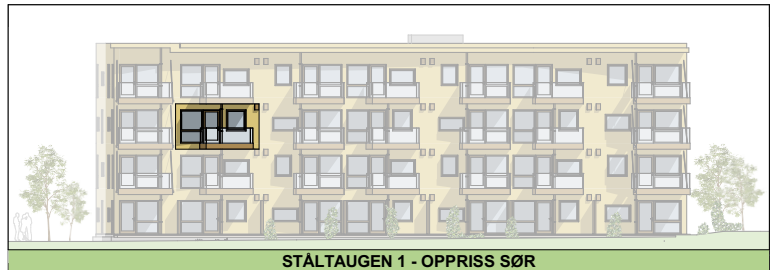

ST1-0307

BRA: 38 kvm

P-rom: 38 kvm

Soverom: 1

Terrasse/Balkong: 6,5 kvm

STÅLTAUGEN 1 - OPPRISS SØR

PLAN 3 ETASJE