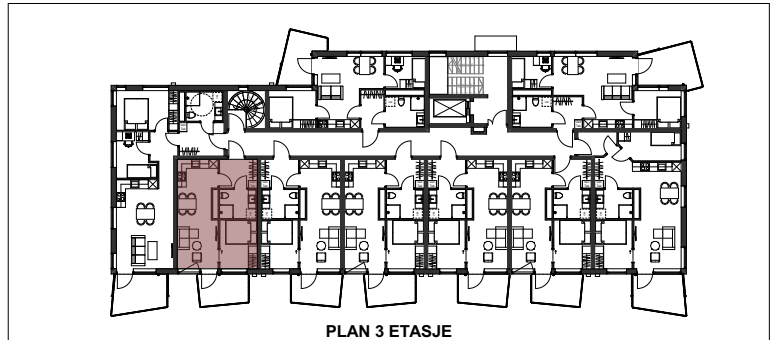

ST1-0307

BRA: 38 kvm

P-rom: 38 kvm

Soverom: 1

Terrasse/Balkong: 6,5 kvm

STÅLTAUGEN 1 - OPPRISS SØR

PLAN 3 ETASJE