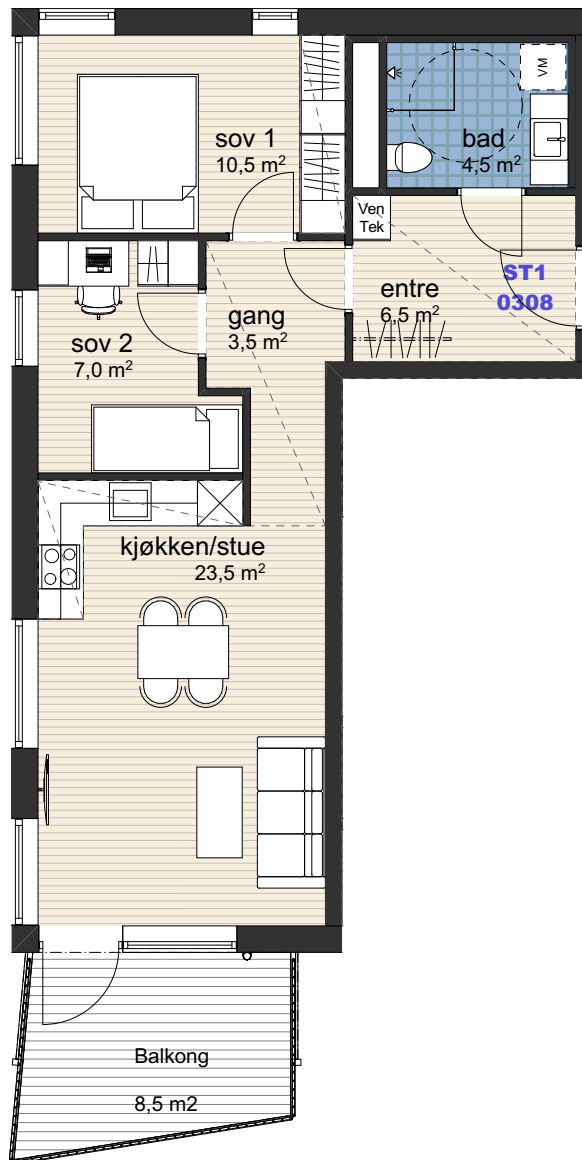

ST1-0308

BRA: 59 kvm

P-rom: 59 kvm

Soverom: 2

Terrasse/Balkong: 8,5 kvm

0 1 2 3 4 5 10 m