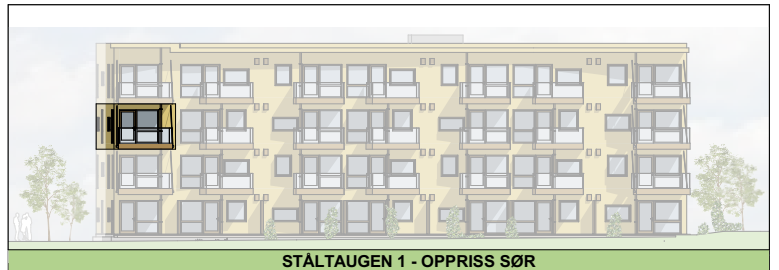

ST1-0308

BRA: 59 kvm

P-rom: 59 kvm

Soverom: 2

Terrasse/Balkong: 8,5 kvm

0 1 2 3 4 5 10 m