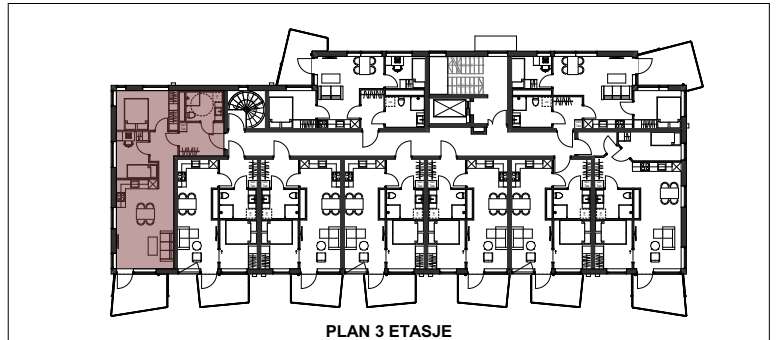

ST1-0308

BRA: 59 kvm

P-rom: 59 kvm

Soverom: 2

Terrasse/Balkong: 8,5 kvm

0 1 2 3 4 5 10 m