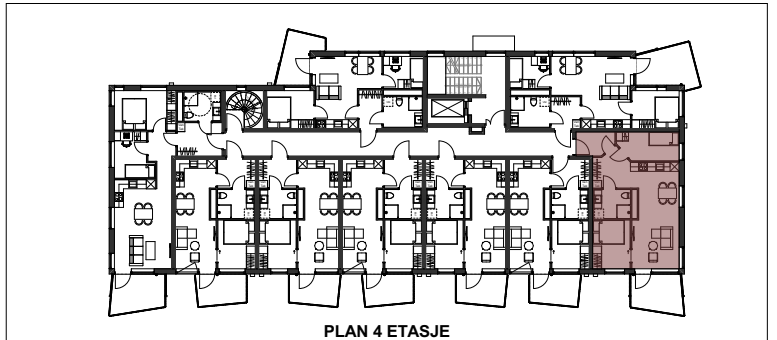

ST1-0402

BRA: 53 kvm

P-rom: 53 kvm

Soverom: 2

Terrasse/Balkong: 14,5 kvm

STÅLTAUGEN 1 - OPPRISS SØR

PLAN 4 ETASJE