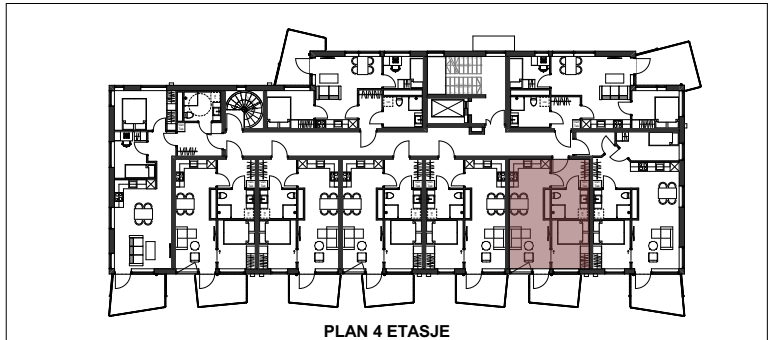

ST1-0403

BRA: 38 kvm

P-rom: 38 kvm

Soverom: 1

Terrasse/Balkong: 6,5 kvm

STÅLTAUGEN 1 - OPPRISS SØR

PLAN 4 ETASJE