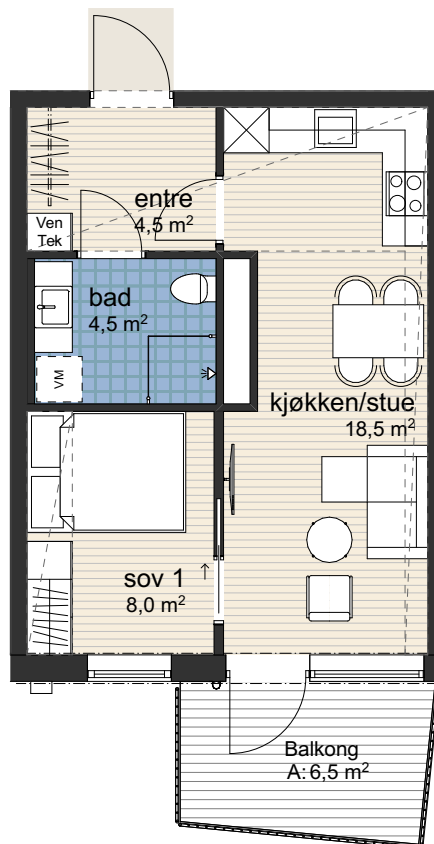

ST1-0404

BRA: 38 kvm

P-rom: 38 kvm

Soverom: 1

Terrasse/Balkong: 6,5 kvm

STÅLTAUGEN 1 - OPPRISS SØR

PLAN 4 ETASJE

0 1 2 3 4 5 10 m