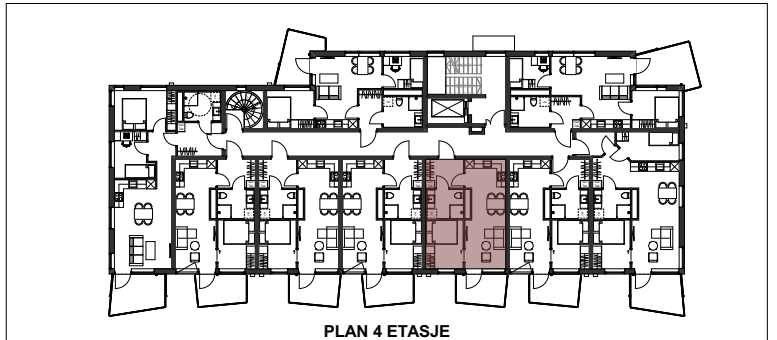

ST1-0404

BRA: 38 kvm

P-rom: 38 kvm

Soverom: 1

Terrasse/Balkong: 6,5 kvm

STÅLTAUGEN 1 - OPPRISS SØR

PLAN 4 ETASJE

0 1 2 3 4 5 10 m