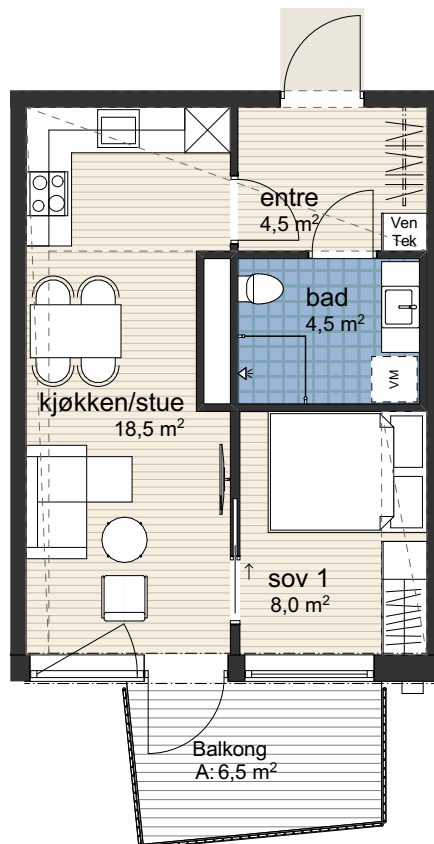

ST1-0405

BRA: 38 kvm

P-rom: 38 kvm

Soverom: 1

Terrasse/Balkong: 6,5 kvm

STÅLTAUGEN 1 - OPPRISS SØR

PLAN 4 ETASJE

0 1 2 3 4 5 10 m