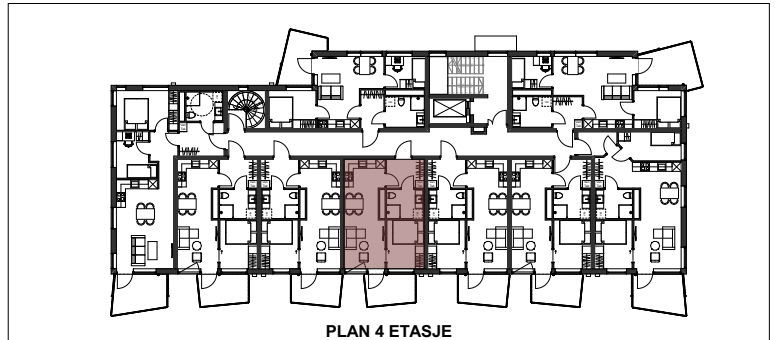

ST1-0405

BRA: 38 kvm

P-rom: 38 kvm

Soverom: 1

Terrasse/Balkong: 6,5 kvm

STÅLTAUGEN 1 - OPPRISS SØR

PLAN 4 ETASJE

0 1 2 3 4 5 10 m