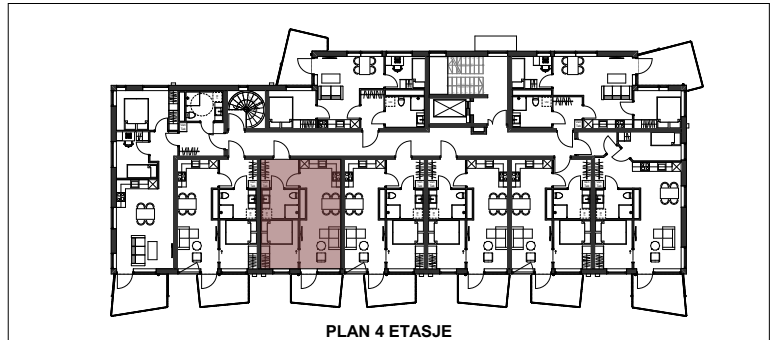

ST1-0406

BRA: 38 kvm

P-rom: 38 kvm

Soverom: 1

Terrasse/Balkong: 6,5 kvm

STÅLTAUGEN 1 - OPPRISS SØR

PLAN 4 ETASJE

0 1 2 3 4 5 10 m