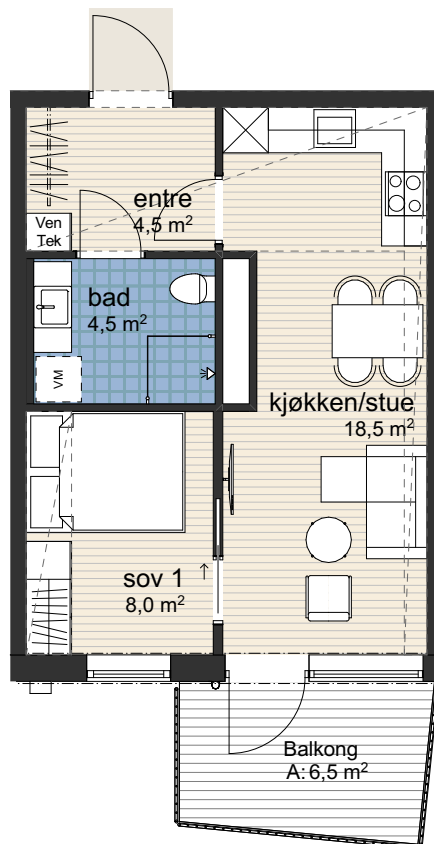

ST1-0406

BRA: 38 kvm

P-rom: 38 kvm

Soverom: 1

Terrasse/Balkong: 6,5 kvm

STÅLTAUGEN 1 - OPPRISS SØR

PLAN 4 ETASJE

0 1 2 3 4 5 10 m