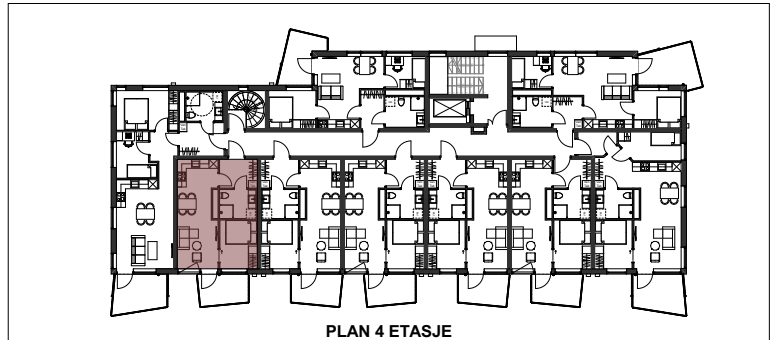

ST1-0407

BRA: 38 kvm

P-rom: 38 kvm

Soverom: 1

Terrasse/Balkong: 6,5 kvm

0 1 2 3 4 5 10 m