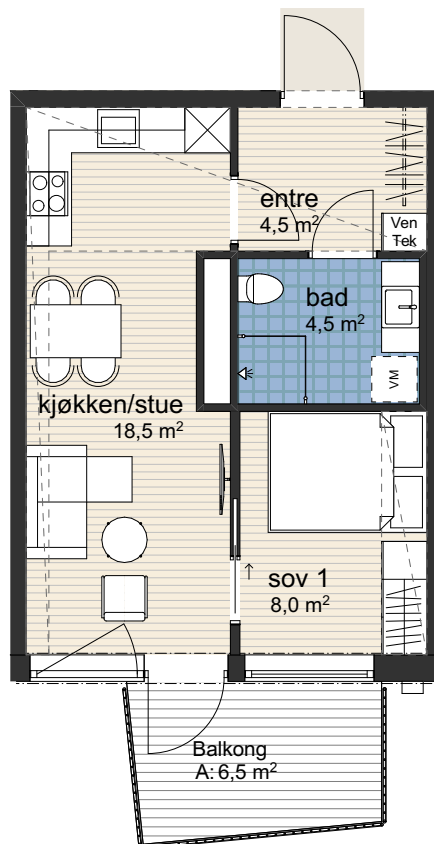

ST1-0407

BRA: 38 kvm

P-rom: 38 kvm

Soverom: 1

Terrasse/Balkong: 6,5 kvm

0 1 2 3 4 5 10 m