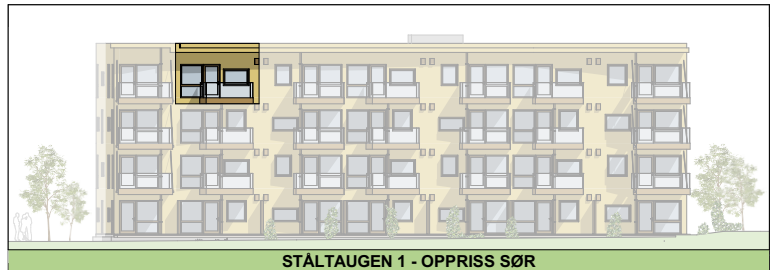

ST1-0407

BRA: 38 kvm

P-rom: 38 kvm

Soverom: 1

Terrasse/Balkong: 6,5 kvm

0 1 2 3 4 5 10 m