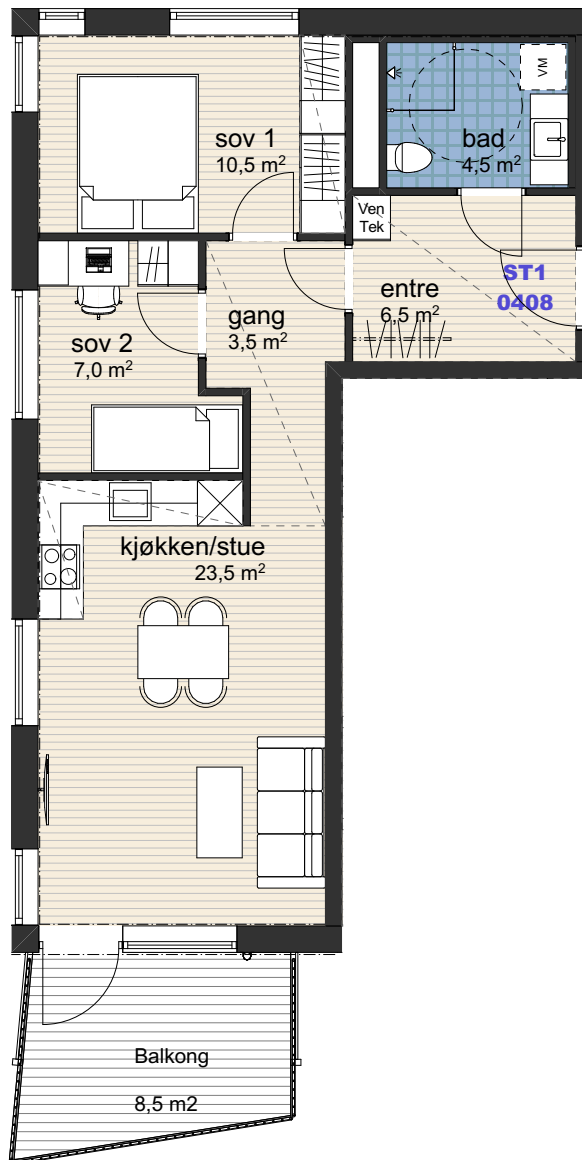

ST1-0408

BRA: 59 kvm

P-rom: 59 kvm

Soverom: 2

Terrasse/Balkong: 8,5 kvm

STÅLTAUGEN 1 - OPPRISS SØR

PLAN 4 ETASJE

0 1 2 3 4 5 10 m