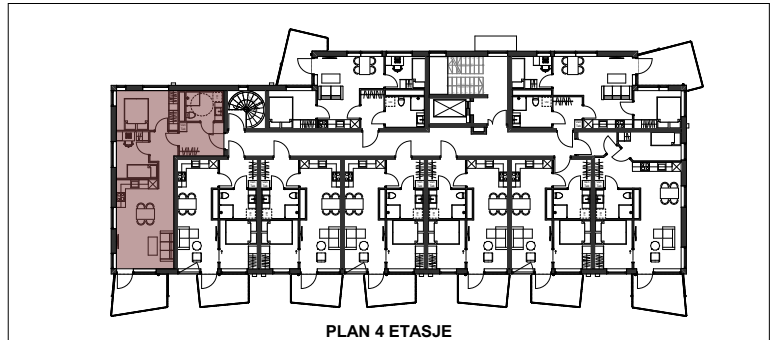

ST1-0408

BRA: 59 kvm

P-rom: 59 kvm

Soverom: 2

Terrasse/Balkong: 8,5 kvm

STÅLTAUGEN 1 - OPPRISS SØR

PLAN 4 ETASJE

0 1 2 3 4 5 10 m