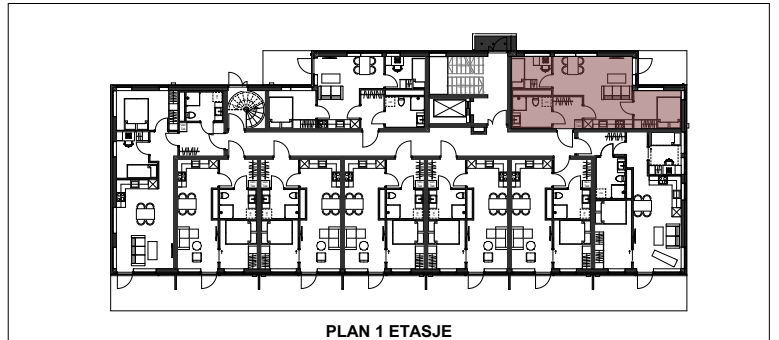

ST2 0101

BRA: 46 kvm

P-rom: 46 kvm

Soverom: 2

Terrasse/Balkong: 7,0 kvm

STÅLTAUGEN 2 - OPPRISS NORD

PLAN 1 ETASJE

0 1 2 3 4 5 10 m