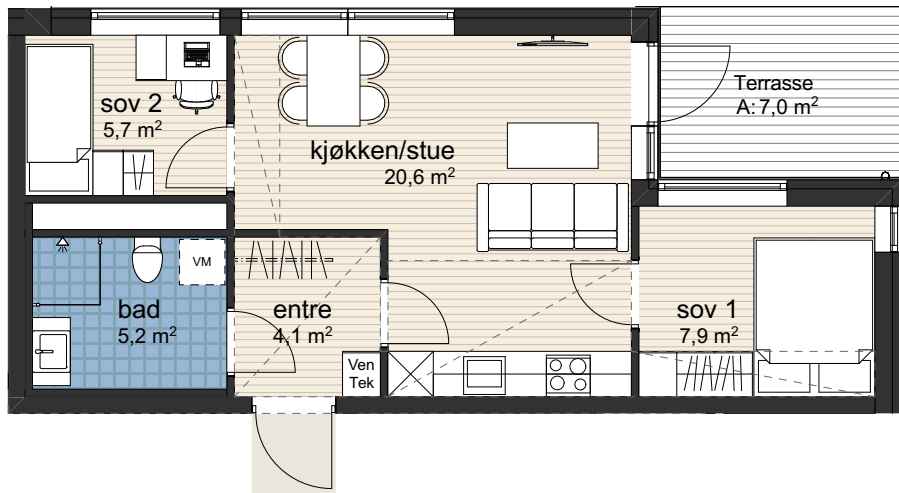

ST2 0101

BRA: 46 kvm

P-rom: 46 kvm

Soverom: 2

Terrasse/Balkong: 7,0 kvm

STÅLTAUGEN 2 - OPPRISS NORD

PLAN 1 ETASJE

0 1 2 3 4 5 10 m