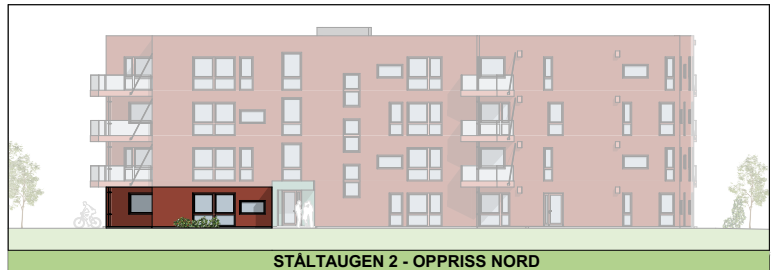

ST2 0101

BRA: 46 kvm

P-rom: 46 kvm

Soverom: 2

Terrasse/Balkong: 7,0 kvm

STÅLTAUGEN 2 - OPPRISS NORD

PLAN 1 ETASJE

0 1 2 3 4 5 10 m