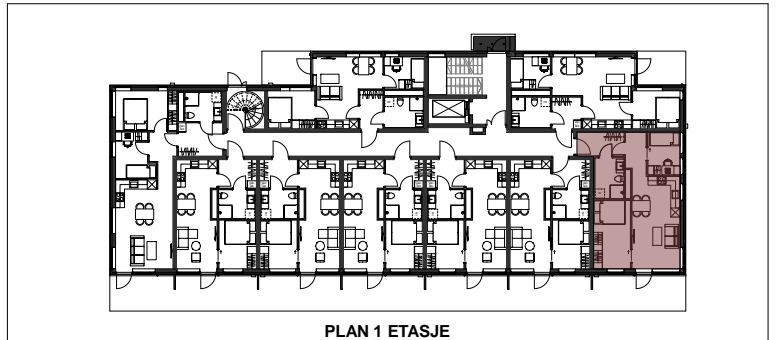

ST2 0102

BRA: 53 kvm

P-rom: 53 kvm

Soverom: 2

Terrasse/Balkong: 14,5 kvm

STÅLTAUGEN 2 - OPPRISS SØR

PLAN 1 ETASJE