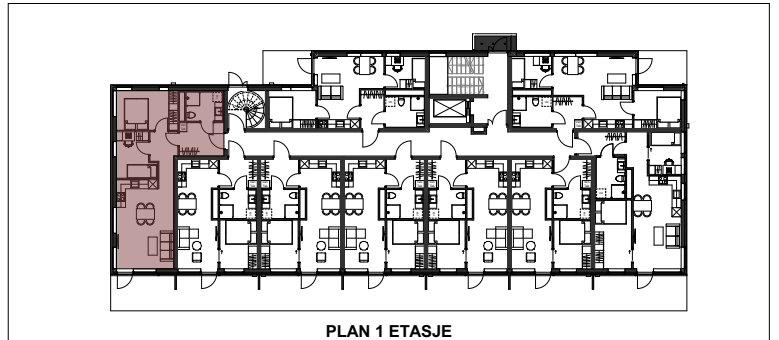

ST2 0108

BRA: 59 kvm

P-rom: 59 kvm

Soverom: 2

Terrasse/Balkong: 10,0 kvm

STÅLTAUGEN 2 - OPPRISS SØR

PLAN 1 ETASJE