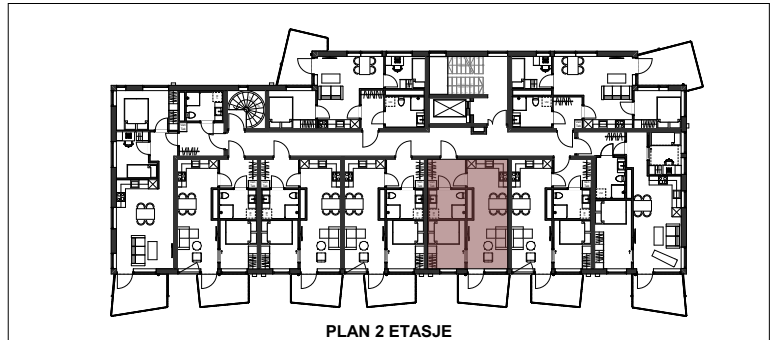

## ST2 0204

**BRA:** 38 kvm

**P-rom:** 38 kvm

**Soverom:** 1

**Terrasse/Balkong:** 6,5 kvm

STÅLTAUGEN 2 - OPPRISS SØR

PLAN 2 ETASJE