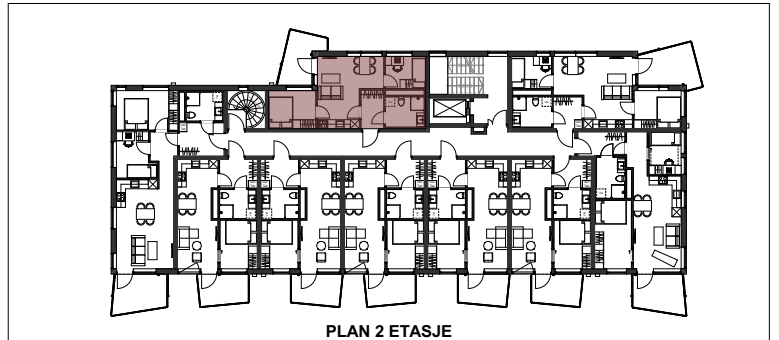

## ST2 0209

**BRA:** 42 kvm

**P-rom:** 42 kvm

**Soverom:** 2

**Terrasse/Balkong:** 7,5 kvm

STÅLTAUGEN 2 - OPPRISS NORD

PLAN 2 ETASJE

0 1 2 3 4 5 10 m