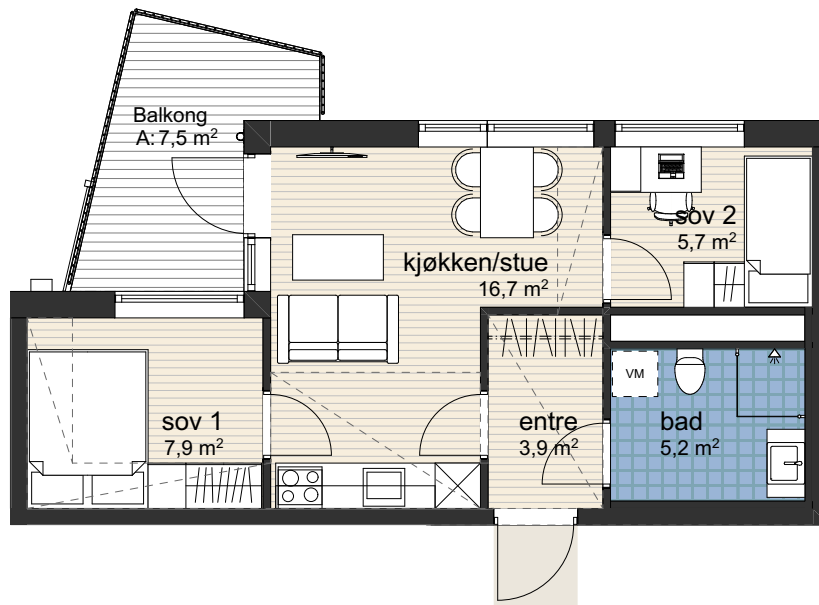

## ST2 0209

**BRA:** 42 kvm

**P-rom:** 42 kvm

**Soverom:** 2

**Terrasse/Balkong:** 7,5 kvm

STÅLTAUGEN 2 - OPPRISS NORD

PLAN 2 ETASJE

0 1 2 3 4 5 10 m