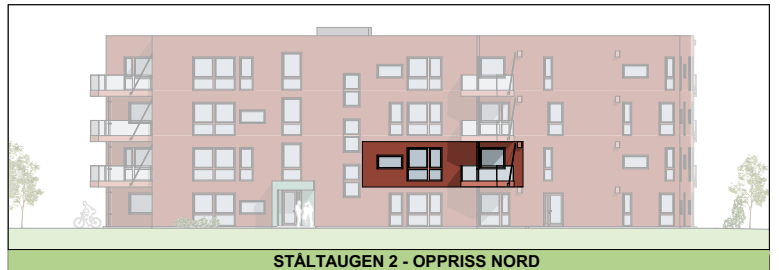

## ST2 0209

**BRA:** 42 kvm

**P-rom:** 42 kvm

**Soverom:** 2

**Terrasse/Balkong:** 7,5 kvm

STÅLTAUGEN 2 - OPPRISS NORD

PLAN 2 ETASJE

0 1 2 3 4 5 10 m