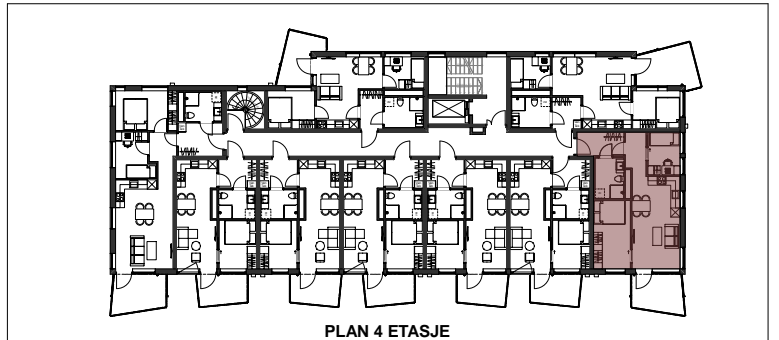

ST2 0402

BRA: 53 kvm

P-rom: 53 kvm

Soverom: 2

Terrasse/Balkong: 8,0 kvm

STÅLTAUGEN 2 - OPPRISS SØR

PLAN 4 ETASJE