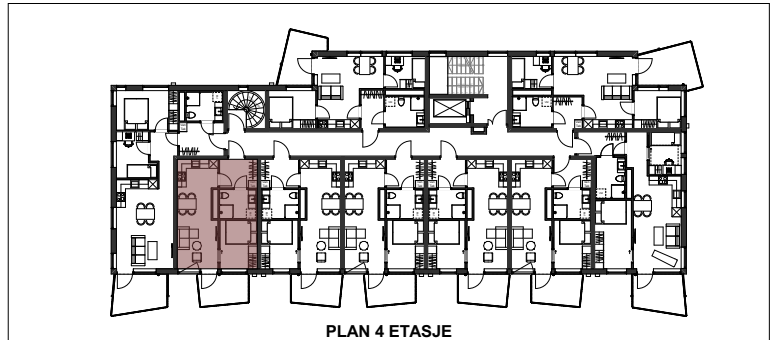

ST2 0407

BRA: 38 kvm

P-rom: 38 kvm

Soverom: 1

Terrasse/Balkong: 6,5 kvm

STÅLTAUGEN 2 - OPPRISS SØR

PLAN 4 ETASJE